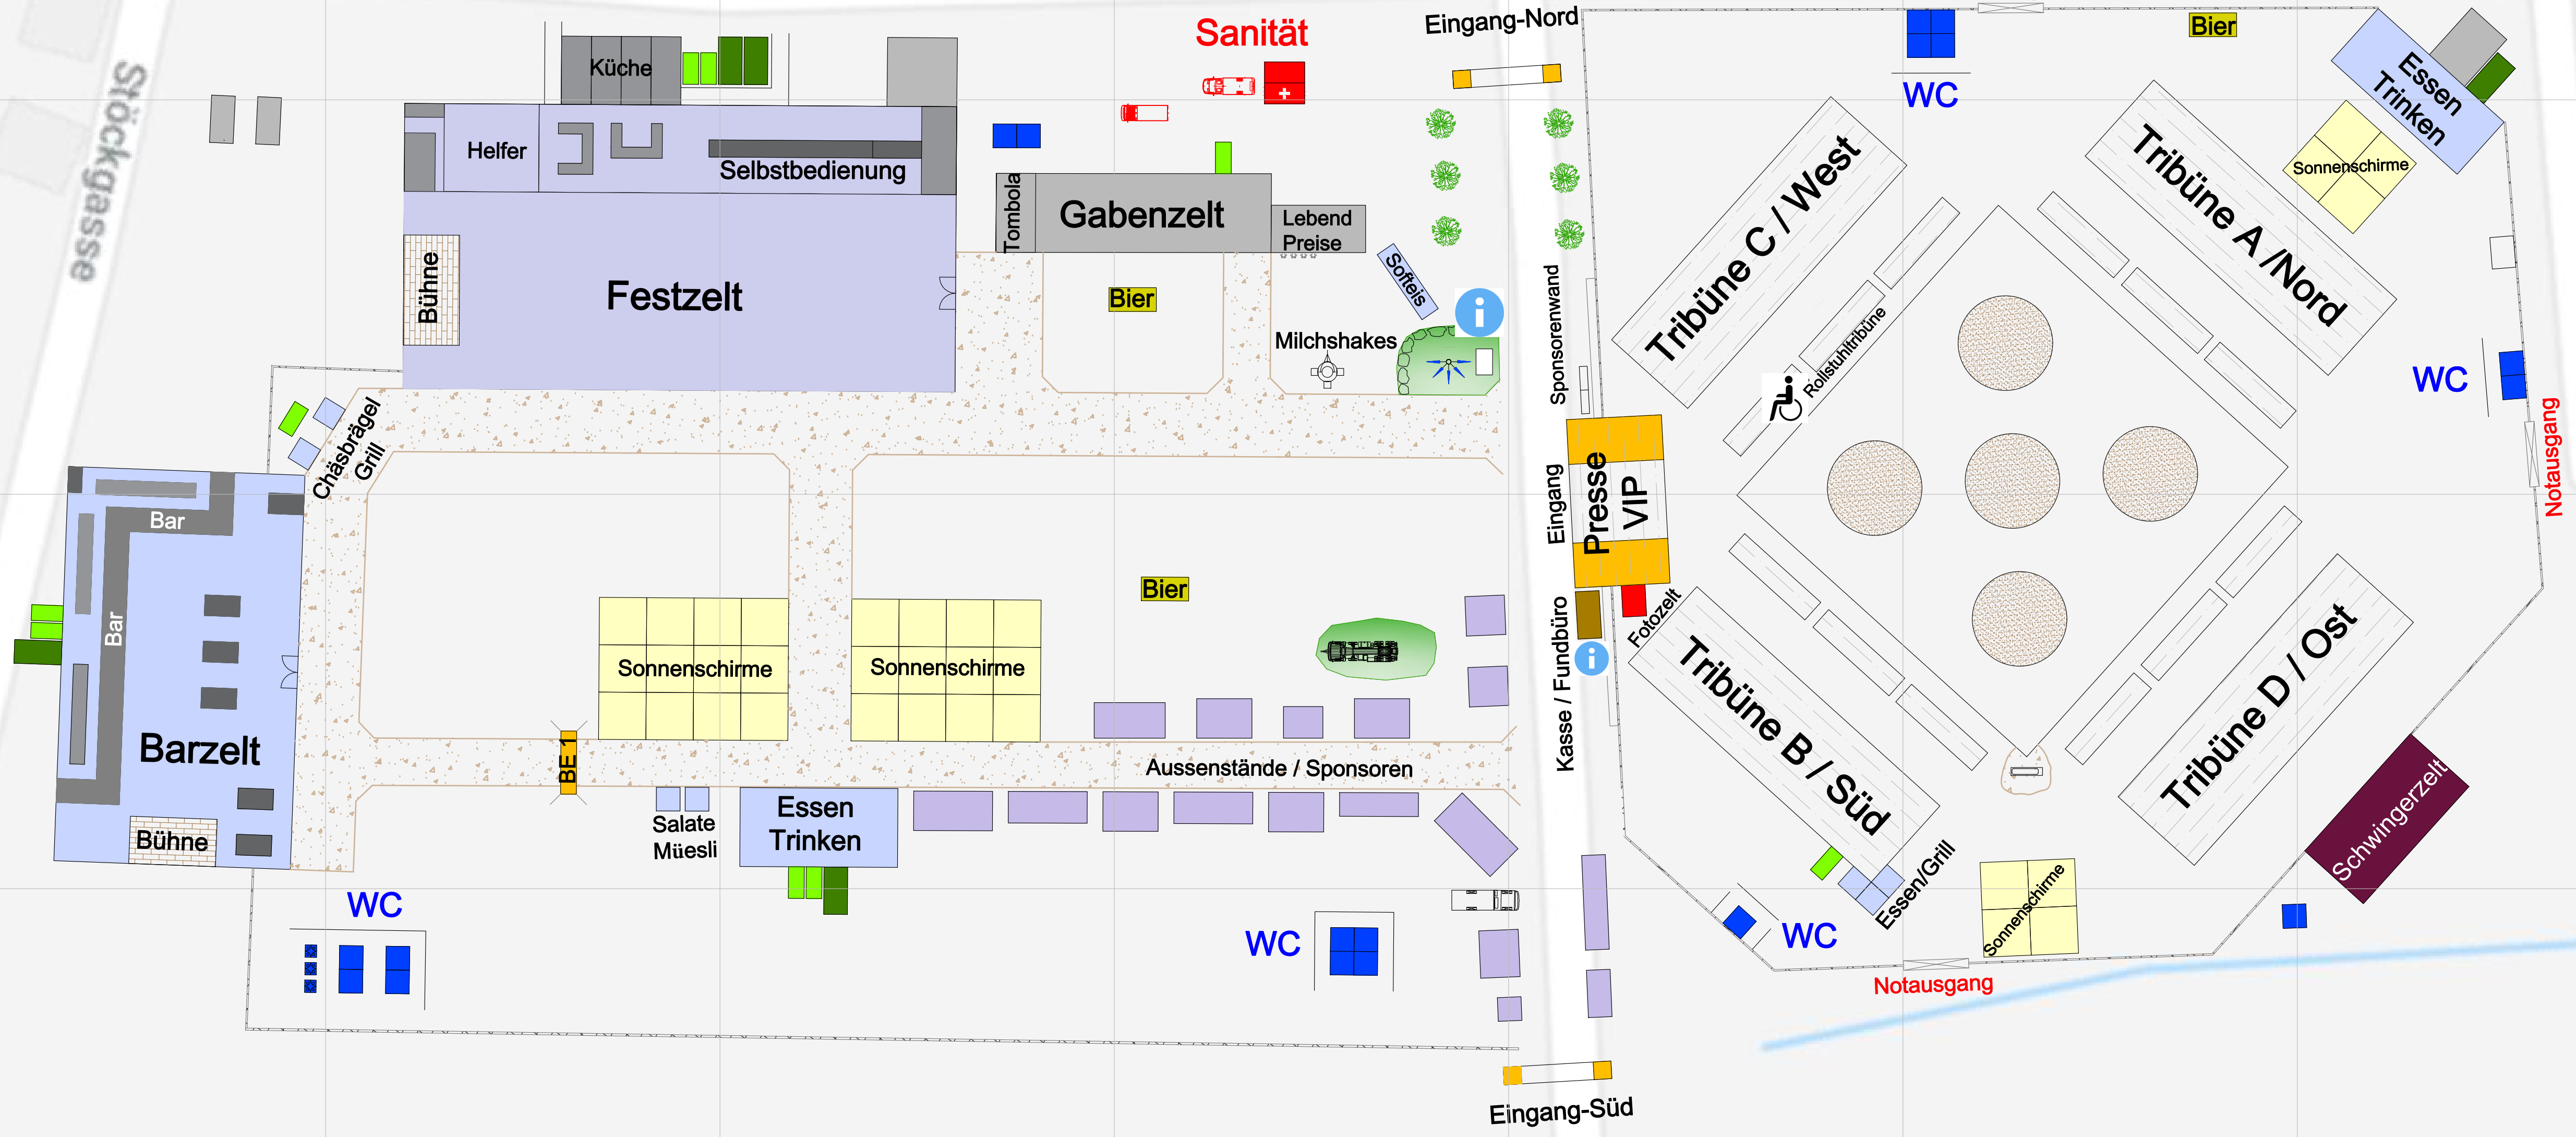

Festplatz OSF-2019

Parkplatz P2:

- Ehrengäste
- Behinderte
- Schwinger / Kampfrichter / Presse

- Moonliner 10 min
- Bahnhof 5 min

Führungsraum
Lagezentrum

Buchhofstrasse

Stöckgasse

Bachtelen

Buchhofstrasse

Buchhofstrasse

Parkplatz P1:
Zuschauer / Besucher

Parkplatz Zweirad